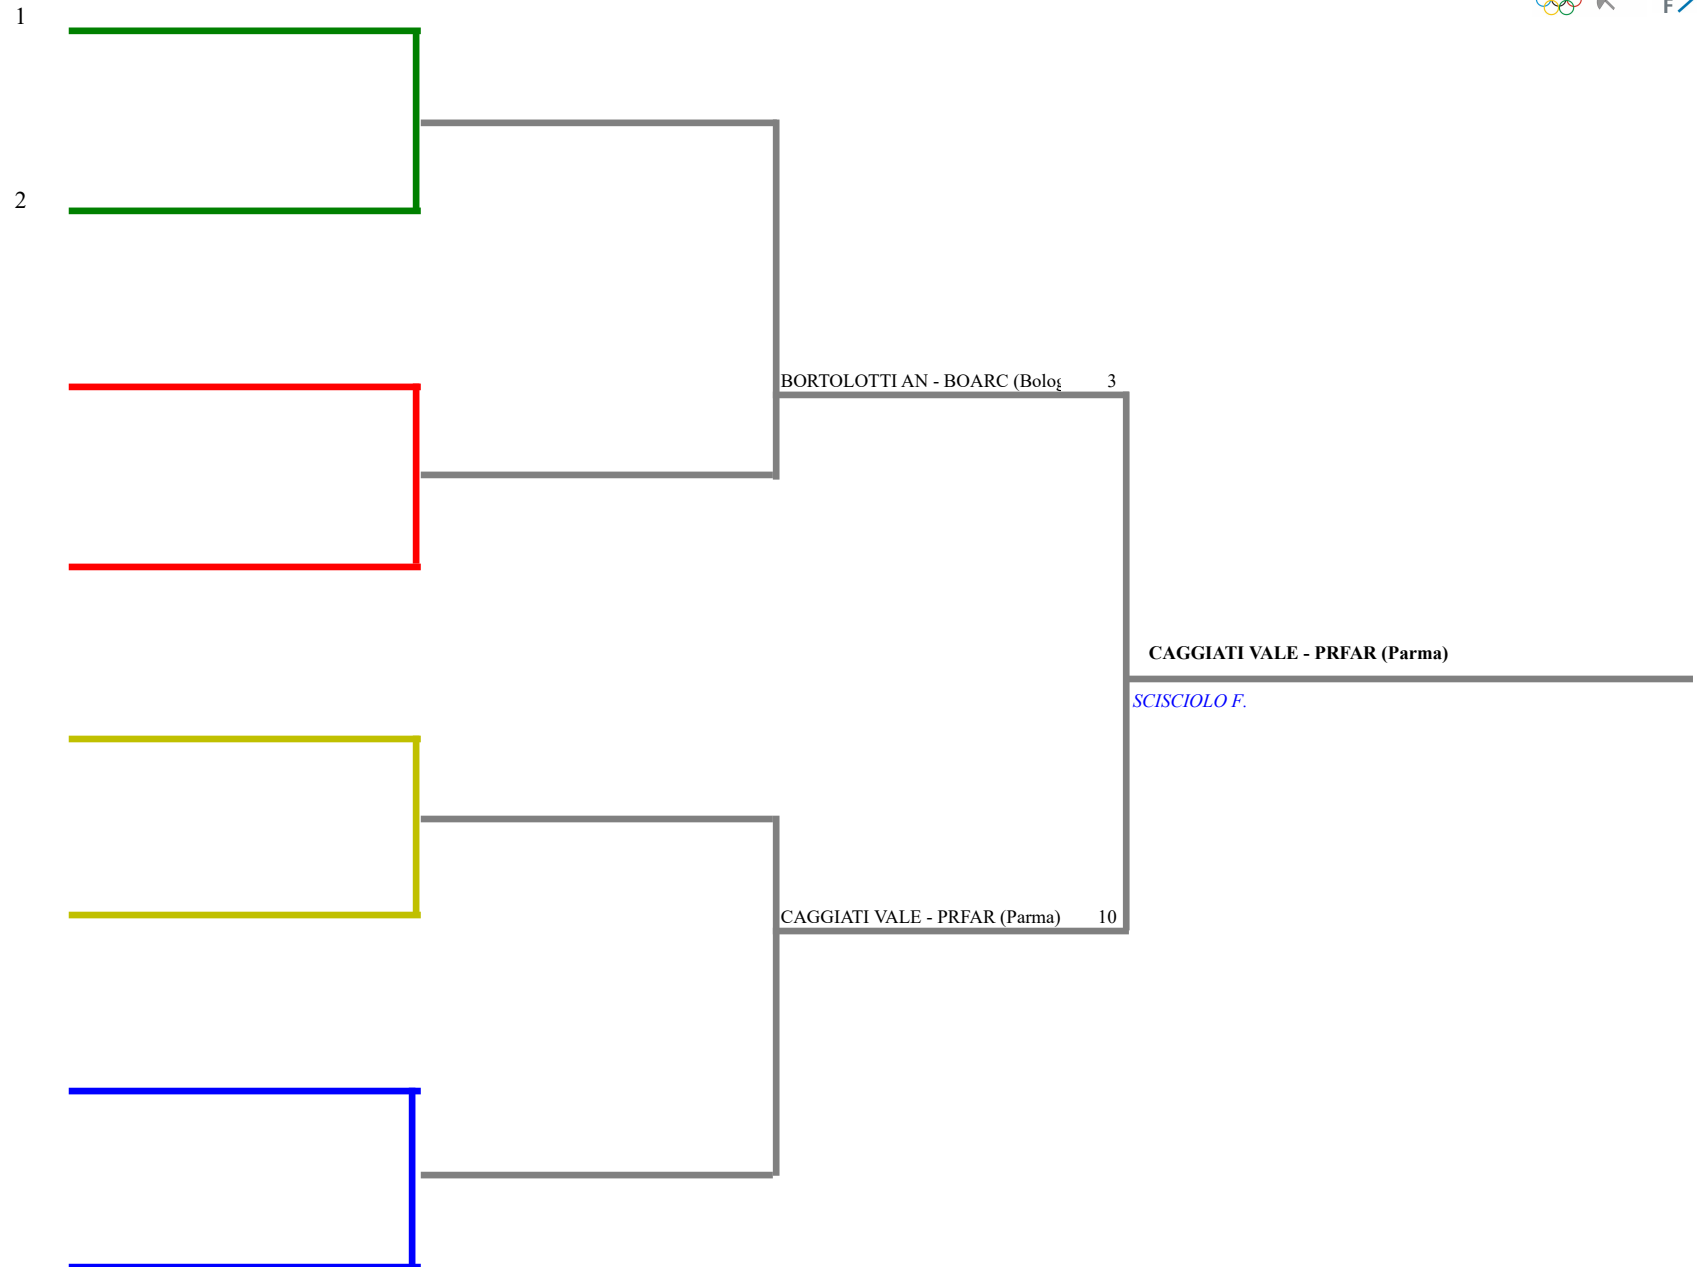

Sciabola femminile Bambine
TABELLONE DEI QUARTI DI FINALE

FEDERAZIONE ITALIANA SCHERMA
FEDERATION INTERNATIONALE D'ESCRIME

Classifica iniziale per ranking

Sciabola femminile Bambine
Maschietti/Bambine

Campionato Regionale GPG e Fase Regionale Tro

Sorbolo (PR) - Campionato Regionale GPG e Fase

Stampa: 01/05/2019 15:56

<u>Presenza</u>	<u>Classifica</u>	<u>Cognome</u>	<u>Nome</u>	<u>Società</u>	<u>Nasc.</u>	<u>N.Fis</u>
1 SI	52	CAGGIATI	VALENTINA	PRFAR	10/03/08	695311
2 SI	9.999	BORTOLOTTI	ANNA	BOARC	19/11/08	698564